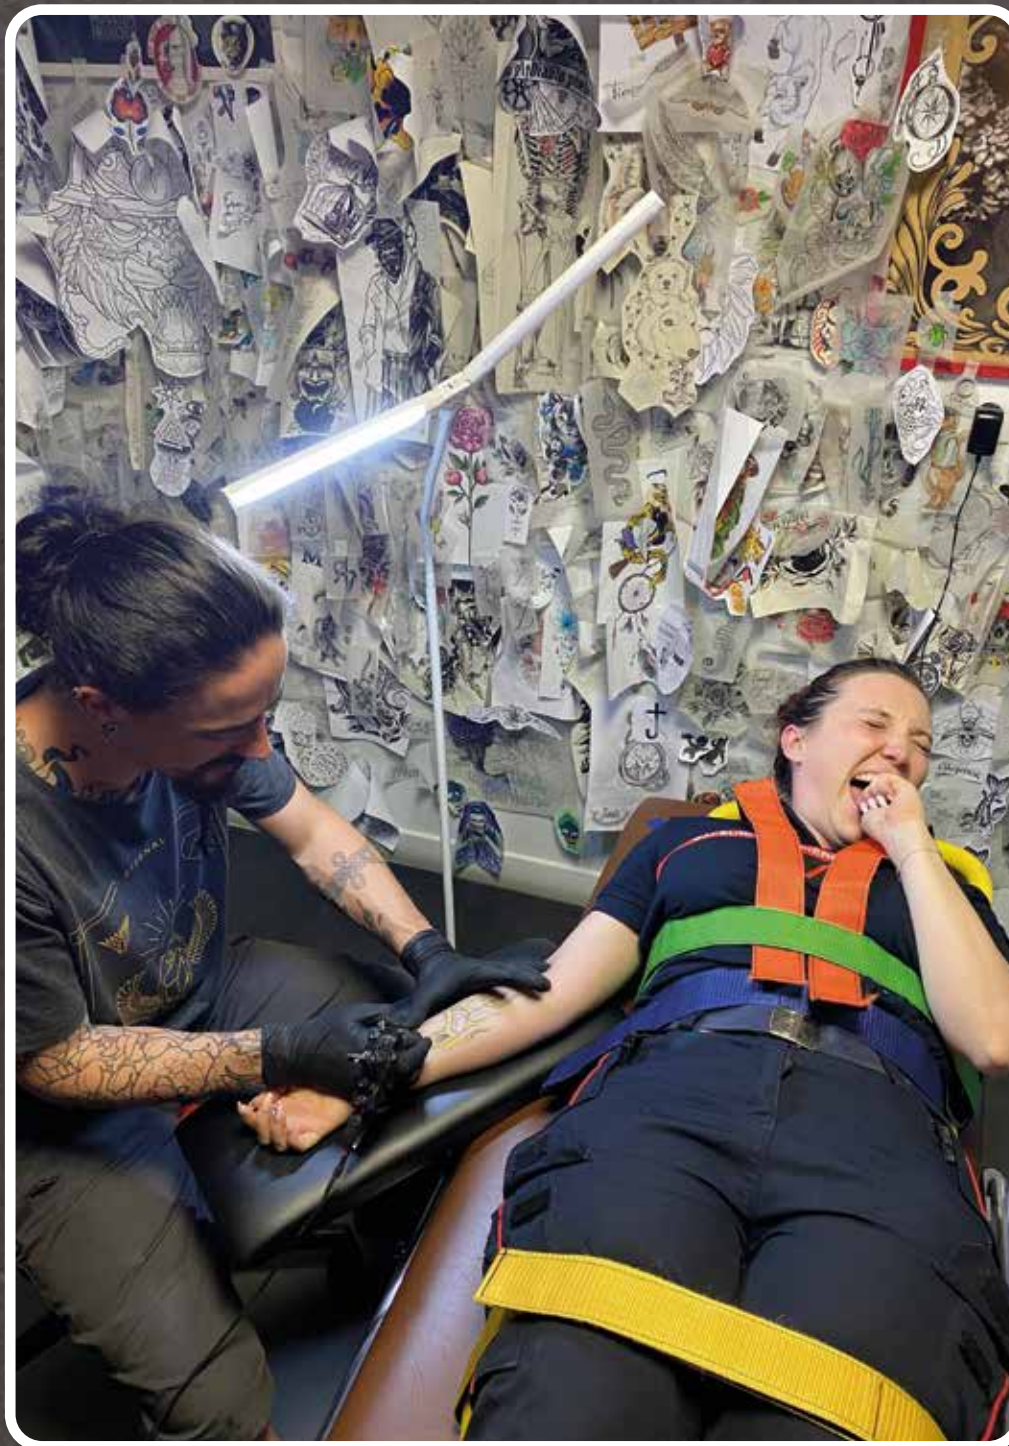

OCTOBRE

D	1	Fête des Grands-Pères	
L	2	Léger	
M	3	Gérard	
M	4	Fr. d'Assise	
J	5	Fleur	40
V	6	☾ Bruno	
S	7	Serge	
D	8	Pélagie	
L	9	Denis	
M	10	Ghislain	
M	11	Firmin	
J	12	Wilfried	41
V	13	Géraud	
S	14	☼ Juste	
D	15	Thérèse d'Avila	
L	16	Edwige	
M	17	Baudoin	
M	18	Luc	
J	19	René	42
V	20	Adeline	
S	21	Céline	
D	22	☼ Elodie	
L	23	Jean de Capistran	
M	24	Florentin	
M	25	Crépin	
J	26	Dimitri	43
V	27	Emeline	
S	28	☼ Simon, Jude	
D	29	Narcisse	
L	30	Bienvenue	
M	31	Quentin / Halloween	

☼ Pleine lune ☾ Nouvelle lune ☼ Premier quartier ☼ Dernier quartier

NOTES