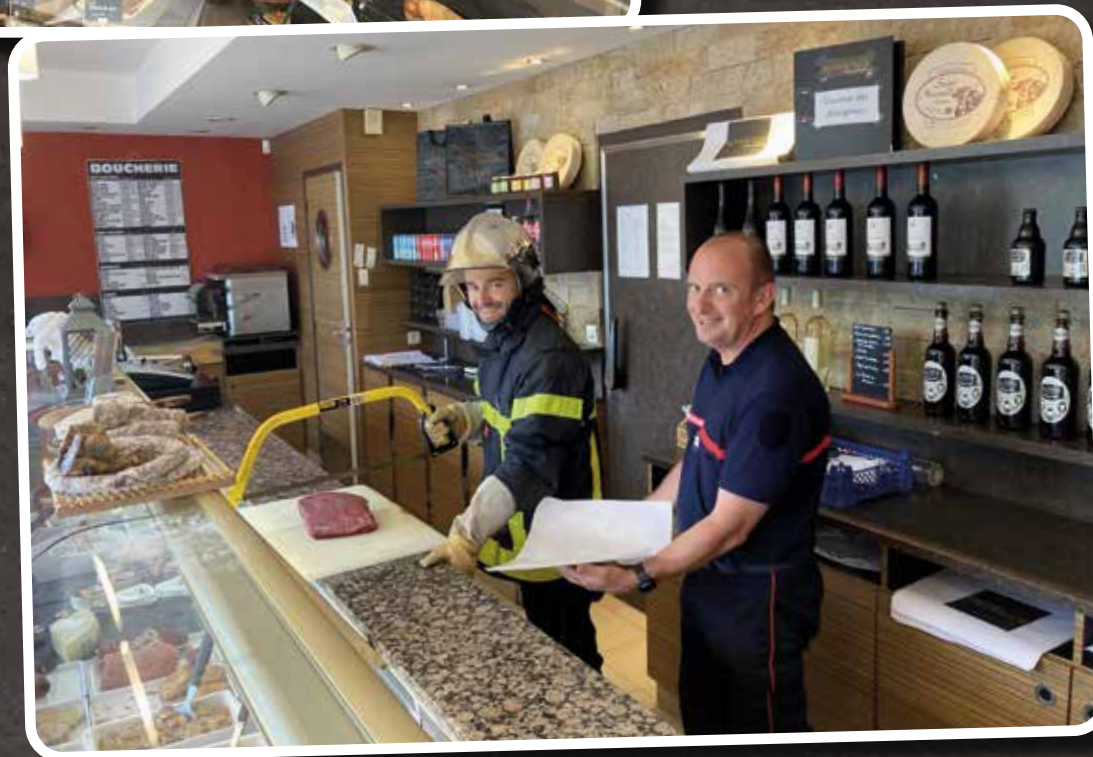

☾ Pleine lune ☾ Nouvelle lune ☾ Premier quartier ☾ Dernier quartier

À la date de la publication de ce calendrier, les dates des vacances scolaires 2023 n'étaient pas encore officialisées par le Ministère de l'éducation. Renseignements sur le site www.education.gouv.fr